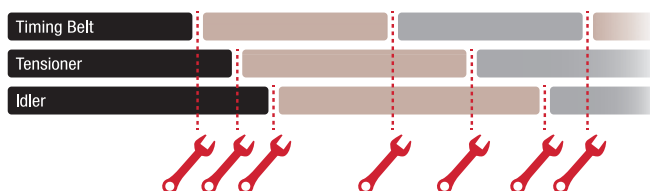

GMB bulletin

No.054

Timing Belt Kit 販売開始!!

Car Life Support from GMB

TIMING BELT-KIT

GUARANTEE

GMBのタイミングベルトキットは高品質のタイミングベルト・テンショナー・アイドラーの組み合わせで構成されており、世界基準の品質を保証致します。

EFFICIENT

タイミングベルトキットの構成部品は運動しています。タイミングベルトキットの構成部品を同時に交換する事で、エンジン性能を効率的に維持することが出来ます。

COST SAVE

タイミングベルトキットは車両を修理する際に掛かる相当な費用を削減する事ができます。

Life of the parts and repair times

Normal

TIMING BELT-KIT

**AVAILABLE NOW
WATER PUMP**