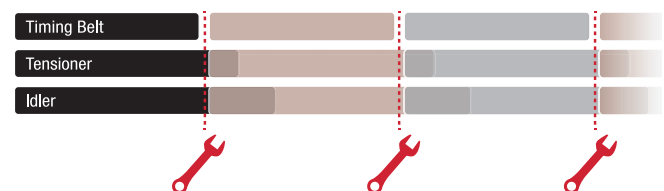

タイミングベルトキットの構成部品は運動しています。タイミングベルトキットの構成部品を同時に交換する事で、エンジン性能を効率的に維持することが出来ます。

COST SAVE

タイミングベルトキットは車両を修理する際に掛かる相当な費用を削減する事ができます。

Life of the parts and repair times

Normal

TIMING BELT-KIT

**AVAILABLE NOW
WATER PUMP**